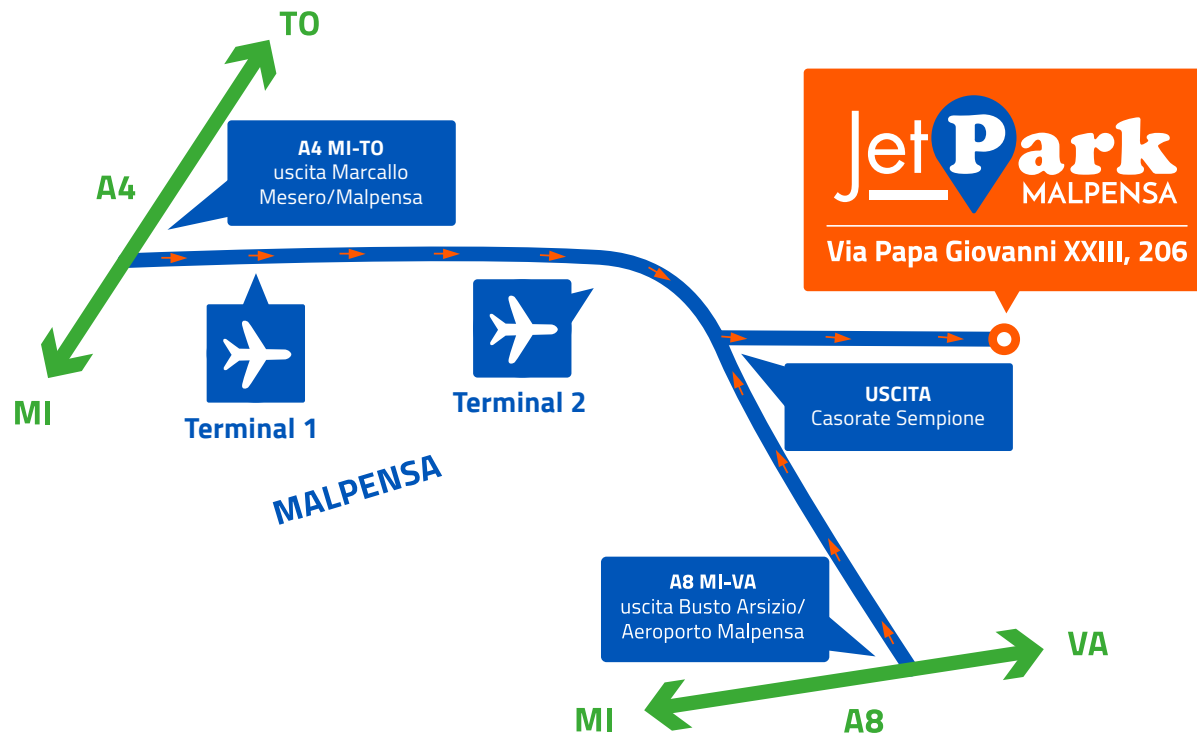

### Provenendo dalla A4 Torino/Milano

- Prendere l'uscita **Marcallo Mesero** verso Aeroporto Malpensa
- Oltrepassare il **Terminal 1** e il **Terminal 2**
- Prendere l'uscita **Casorate Sempione, SP15**

Il parcheggio si trova 300m sulla sinistra

### Provenendo dalla A8 Milano/Varese/Chiasso

- Prendere l'uscita **Busto Arsizio/Aeroporto Malpensa** proseguire su SS336 per ca. 9 km
- Prendere l'uscita **Casorate Sempione, SP15**

Il parcheggio si trova 300m sulla sinistra

Clicca per avviare Google Maps

**Avvia la  
navigazione**