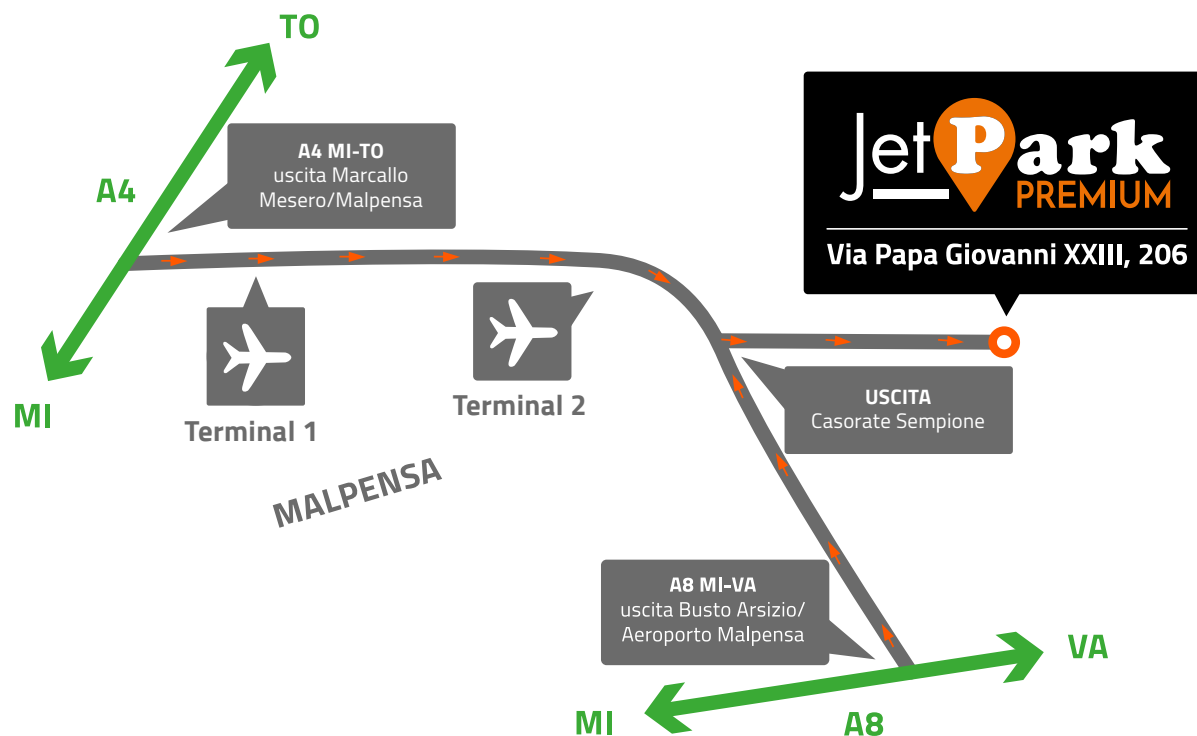

## COME RAGGIUNGERE IL PARCHEGGIO:

### Provenendo dalla **A4 Torino/Milano**

- Prendere l'uscita **Marcallo Mesero** verso Aeroporto Malpensa
- Oltrepassare il **Terminal 1** e il **Terminal 2**
- Prendere l'uscita **Casorate Sempione, SP15**
- P** Il parcheggio si trova 300m sulla sinistra

### Provenendo dalla **A8 Milano/Varese/Chiasso**

- Prendere l'uscita **Busto Arsizio/Aeroporto Malpensa** proseguire su SS336 per ca. 9 km
- Prendere l'uscita **Casorate Sempione, SP15**
- P** Il parcheggio si trova 300m sulla sinistra