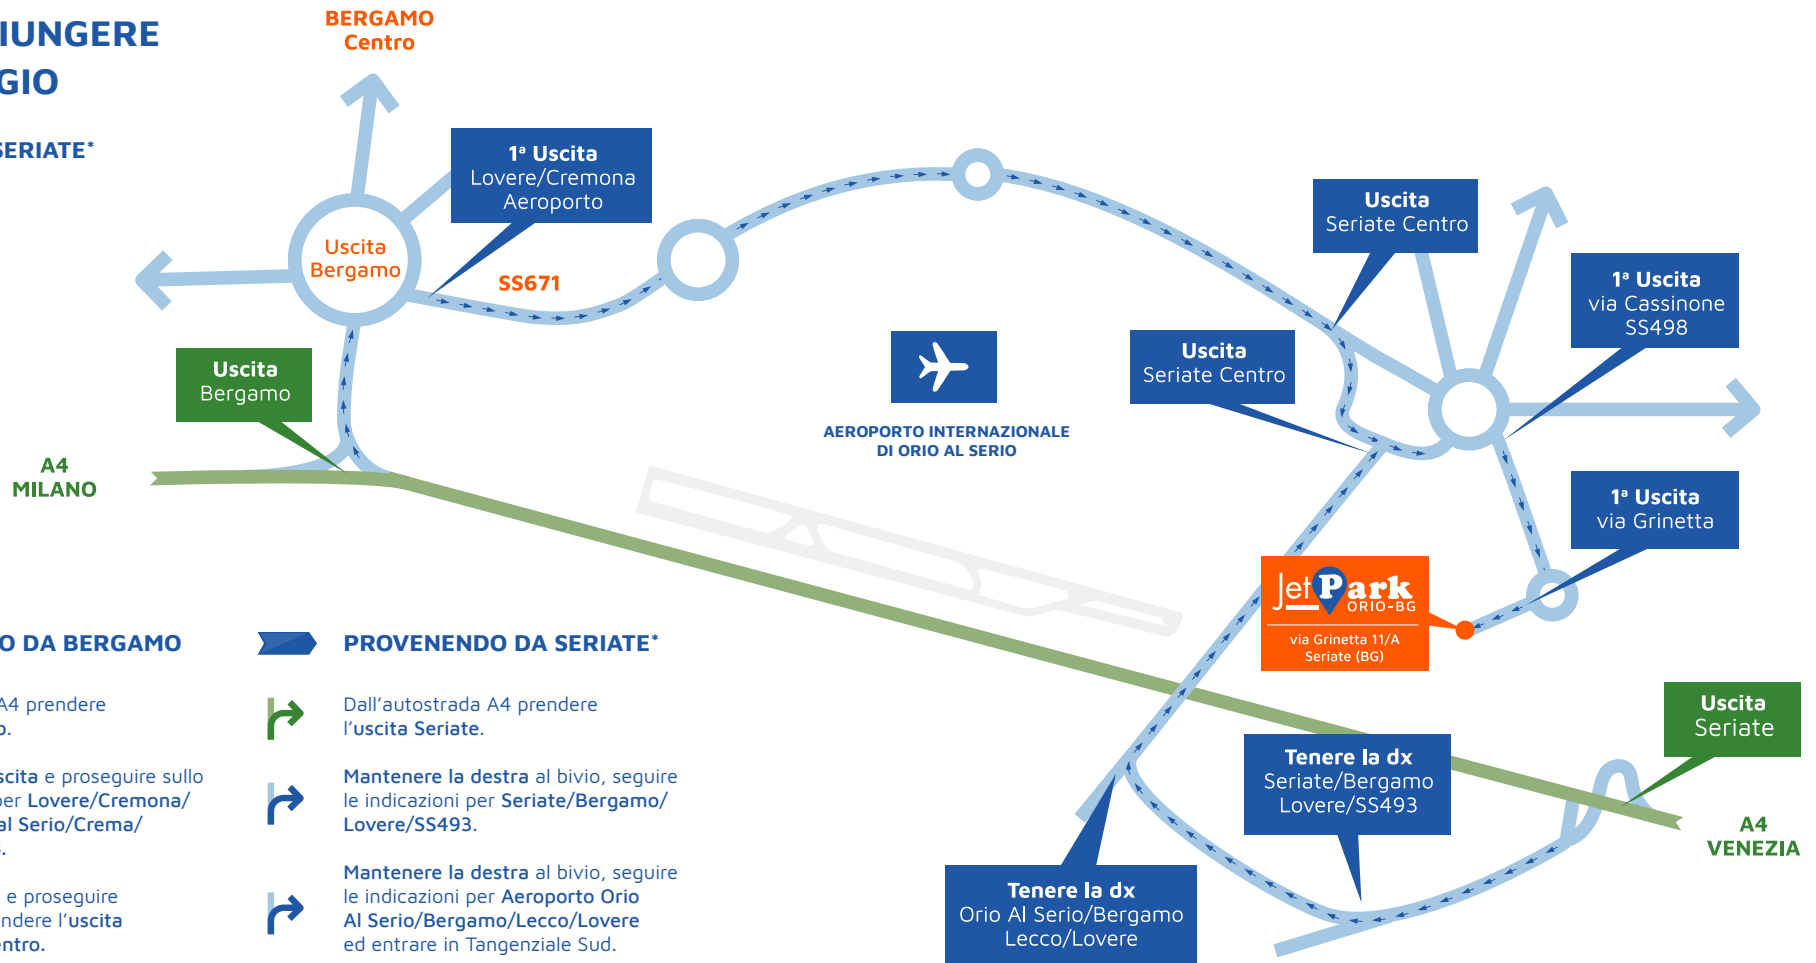

## COME RAGGIUNGERE IL PARCHEGGIO

Uscita consigliata: **SERIATE\***

### PROVENENDO DA BERGAMO

- Dall'autostrada A4 prendere l'uscita Bergamo.
- Prendere la 1ª uscita e proseguire sullo svincolo SS671 per Lovere/Cremona/Aeroporto Orio al Serio/Crema/Piacenza/SS498.
- Entrare in SS671 e proseguire per 5 km poi prendere l'uscita verso Seriate Centro.
- Proseguire in direzione località Cassinone. Alla rotonda prendere la 1ª uscita e prendere Via Cassinone/SS498.
- Alla rotonda successiva prendere la 1ª uscita e prendere Via Grinetta, proseguire per circa 500 metri, JetPark Orio si troverà sulla vostra destra.

### PROVENENDO DA SERIATE\*

- Dall'autostrada A4 prendere l'uscita Seriate.
- Mantenere la destra al bivio, seguire le indicazioni per Seriate/Bergamo/Lovere/SS493.
- Mantenere la destra al bivio, seguire le indicazioni per Aeroporto Orio Al Serio/Bergamo/Lecco/Lovere ed entrare in Tangenziale Sud.
- Usare la corsia di destra per prendere lo svincolo per Bagnatica/Seriate Centro/Brusaporto.
- Alla rotonda prendere la 1ª uscita e imboccare Via Cassinone/SS498.
- Alla rotonda prendere la 1ª uscita e imboccare Via Grinetta; proseguire per 500 metri: JetPark Orio si troverà sulla vostra destra.

**Dall'uscita di Seriate svoltare 5 volte a destra e siete arrivati!**

[clicca per avviare Google Maps](#)